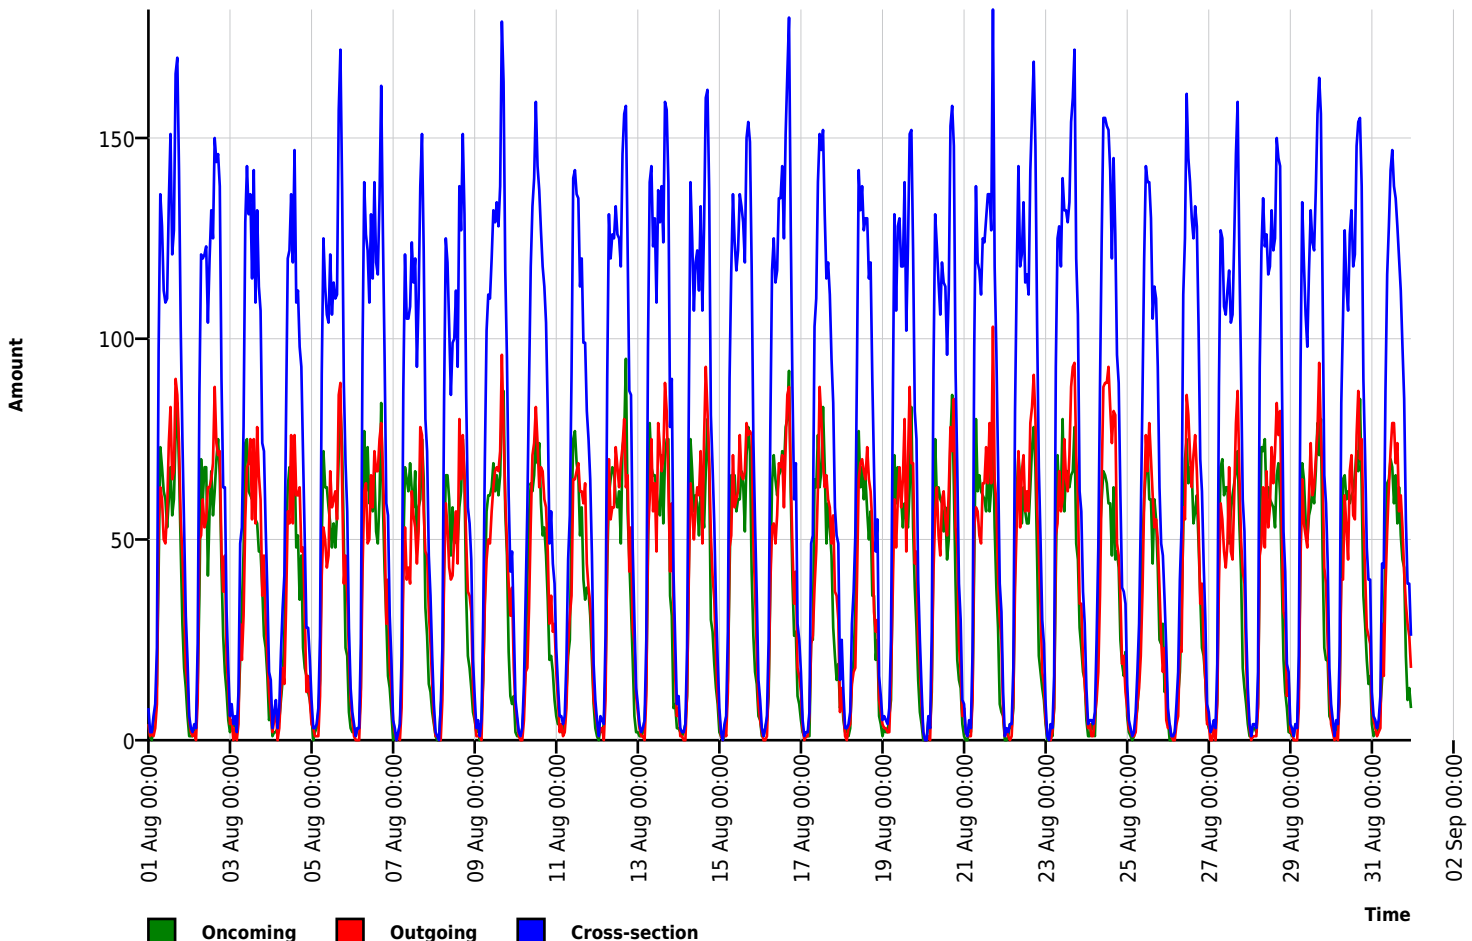

## Time Variation Curve